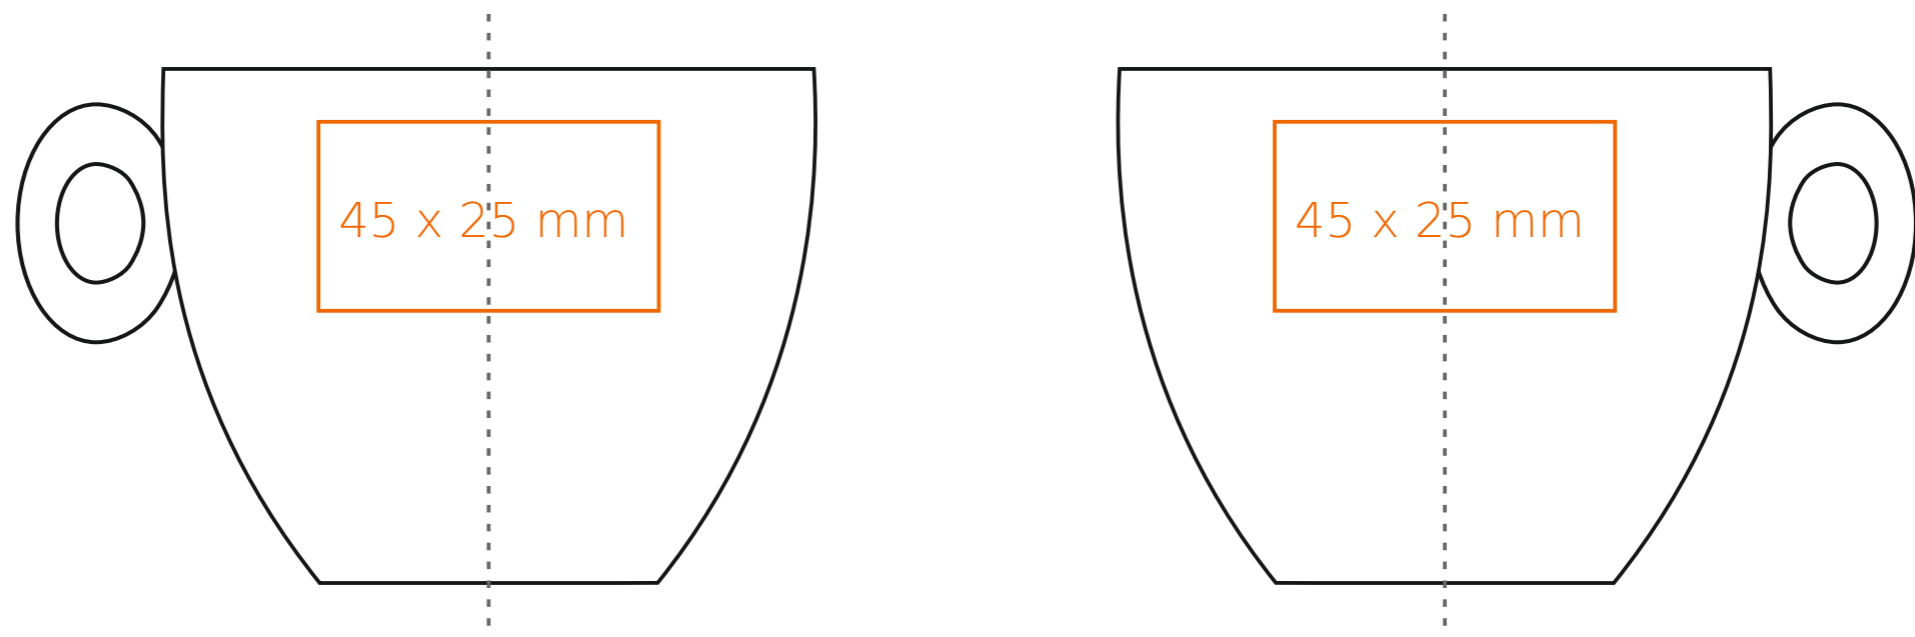

C_237 Aurora

180 ml / h: 68 mm / Ø 86 mm

Nadruk na uchu	- 50 x 6 mm
Nadruk wewnątrz na ściance	- 40 x 20 mm
Nadruk wewnątrz na dnie	- Ø 30 mm
Nadruk od spodu	- Ø 25 mm

*W przypadku projektów dla kalkomanii wybiegających poza standardową powierzchnię nadruku prosimy o kontakt z działem handlowym.

[Jak należy przygotować projekty do druku](#)

legenda

- Nadruk kalkomania (Transfer Print)
- Piaskowanie (Sensitive Touch)

c_237 **Aurora**

60 ml / h: 54 mm / Ø 62 mm

Nadruk na uchu	- 50 x 6 mm
Nadruk wewnątrz na ściance	- 30 x 15 mm
Nadruk wewnątrz na dnie	- Ø 10 mm
Nadruk od spodu	- Ø 15 mm