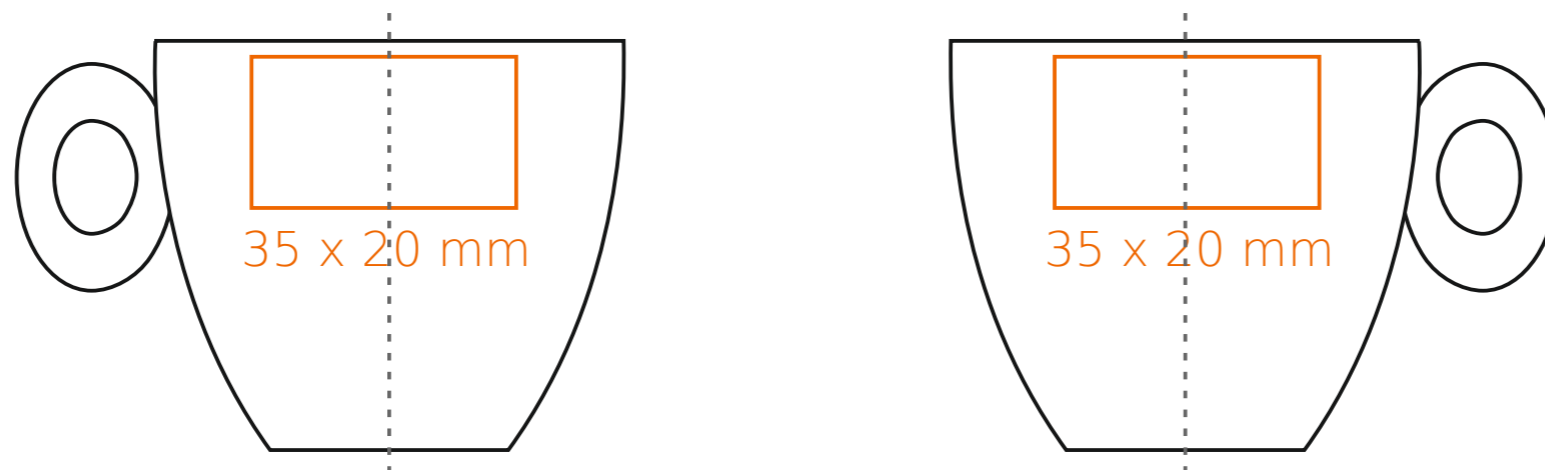

C_237 Aurora

180 ml / h: 68 mm / Ø 86 mm

Nadruk na uchu	- 50 x 6 mm
Nadruk wewnątrz na ściance	- 40 x 20 mm
Nadruk wewnątrz na dnie	- Ø 30 mm
Nadruk od spodu	- Ø 25 mm

*W przypadku projektów dla kalkomanii wybiegających poza standardową powierzchnię nadruku prosimy o kontakt z działem handlowym.

[Jak należy przygotować projekty do druku](#)

legenda

- Nadruk kalkomania (Transfer Print)
- Piaskowanie (Sensitive Touch)

c_237 **Aurora**

60 ml / h: 54 mm / Ø 62 mm

Nadruk na uchu	- 50 x 6 mm
Nadruk wewnątrz na ściance	- 30 x 15 mm
Nadruk wewnątrz na dnie	- Ø 10 mm
Nadruk od spodu	- Ø 15 mm