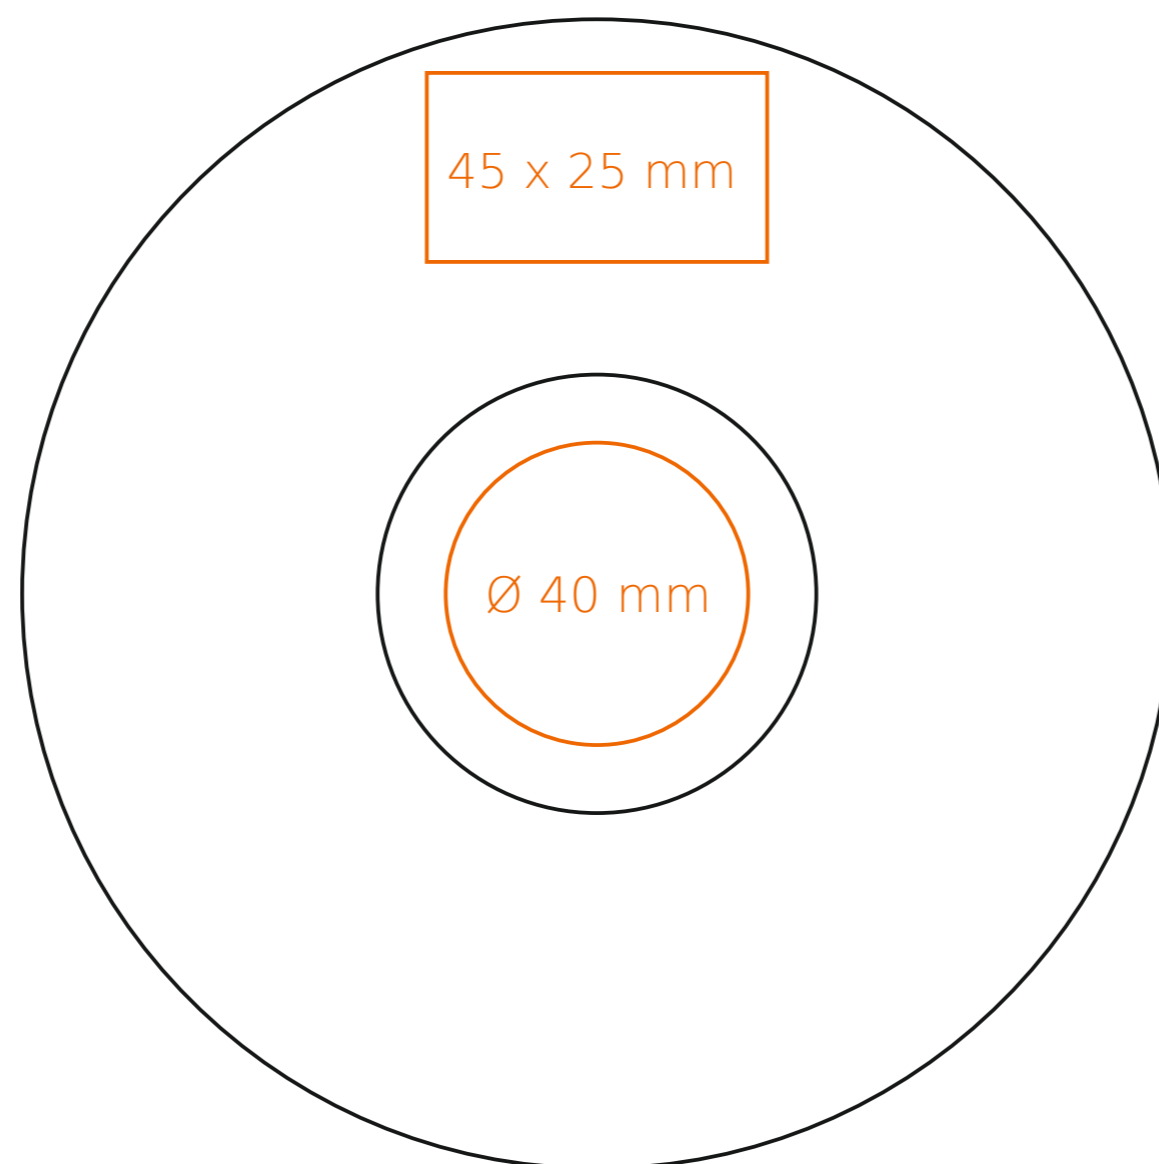

C_237 Aurora

180 ml / h: 68 mm / Ø 86 mm

Nadruk na uchu	- 50 x 6 mm
Nadruk wewnątrz na ściance	- 40 x 20 mm
Nadruk wewnątrz na dnie	- Ø 30 mm
Nadruk od spodu	- Ø 25 mm

*W przypadku projektów dla kalkomanii wybiegających poza standardową powierzchnię nadruku prosimy o kontakt z działem handlowym.

[Jak należy przygotować projekty do druku](#)

legenda

- Nadruk kalkomania (Transfer Print)
- Piaskowanie (Sensitive Touch)

c_237 **Aurora**

60 ml / h: 54 mm / Ø 62 mm

Nadruk na uchu	- 50 x 6 mm
Nadruk wewnątrz na ściance	- 30 x 15 mm
Nadruk wewnątrz na dnie	- Ø 10 mm
Nadruk od spodu	- Ø 15 mm